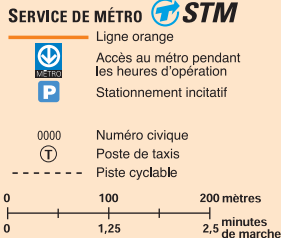

# CARTIER

- SERVICE D'AUTOBUS** 
- 00 Service régulier
  - 00' Service en semaine seulement
  - 000EX Service express
  - (000) Service aux heures de pointe
  - 00 Arrêt d'autobus
  - ▲ 00 Arrêt-terminus
  - 0000 Code d'arrêt
  - A (M) T Terminus métropolitain
- SERVICE DE MÉTRO** 
- Ligne orange
  -  Accès au métro pendant les heures d'opération
  -  Stationnement incitatif
- 0000 Numéro civique  
 Poste de taxis  
 Piste cyclable