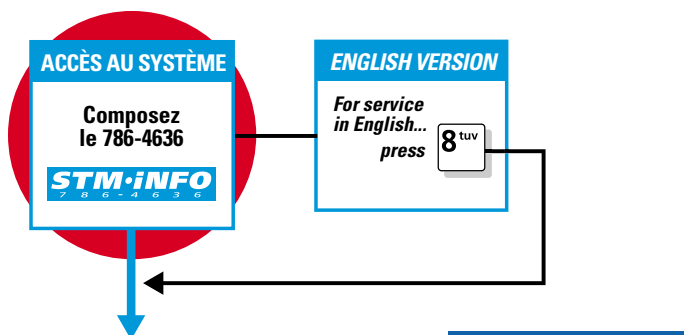

Mieux voyager ensemble

 **STM.info**

STM·iNFO

7 8 6 - 4 6 3 6

J'APPELLE, J'ÉCOUTE... ET J'OBTIENS L'INFORMATION SUR LES TRAVAUX DANS LE MÉTRO!

Mieux voyager ensemble

 **STM.info**

Pour obtenir l'information sur les travaux dans le métro, consultez la nouvelle section ÉVÉNEMENTS et TRAVAUX.

Cette section vous offre la possibilité de vous informer sur les événements et sur les travaux en cours dans les stations de métro concernées, et ce, avant d'effectuer vos déplacements. Le tableau ci-dessous vous indique la façon de procéder pour obtenir l'information désirée.