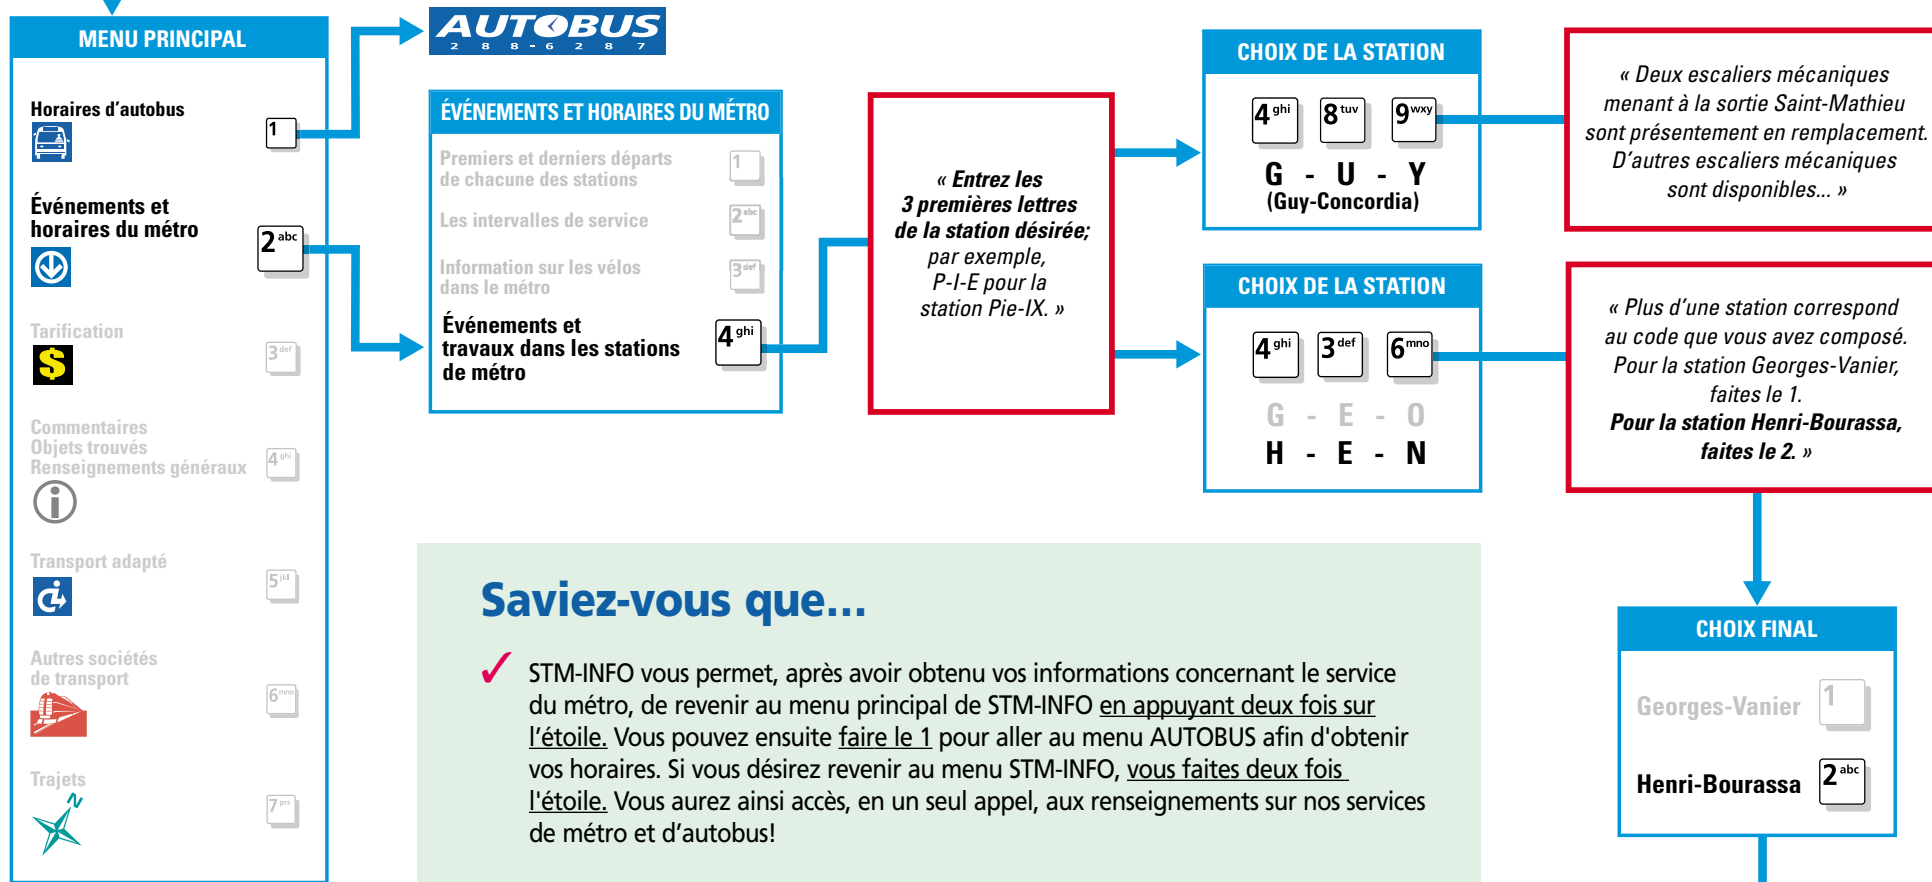

Mieux voyager ensemble

 **STM.info**

STM·iNFO

7 8 6 - 4 6 3 6

J'APPELLE, J'ÉCOUTE... ET J'OBTIENS L'INFORMATION SUR LES TRAVAUX DANS LE MÉTRO!

Mieux voyager ensemble

 **STM.info**

Pour obtenir l'information sur les travaux dans le métro, consultez la nouvelle section ÉVÉNEMENTS et TRAVAUX.

Cette section vous offre la possibilité de vous informer sur les événements et sur les travaux en cours dans les stations de métro concernées, et ce, avant d'effectuer vos déplacements. Le tableau ci-dessous vous indique la façon de procéder pour obtenir l'information désirée.

Saviez-vous que...

✓ STM-INFO vous permet, après avoir obtenu vos informations concernant le service du métro, de revenir au menu principal de STM-INFO en appuyant deux fois sur l'étoile. Vous pouvez ensuite faire le 1 pour aller au menu AUTOBUS afin d'obtenir vos horaires. Si vous désirez revenir au menu STM-INFO, vous faites deux fois l'étoile. Vous aurez ainsi accès, en un seul appel, aux renseignements sur nos services de métro et d'autobus!