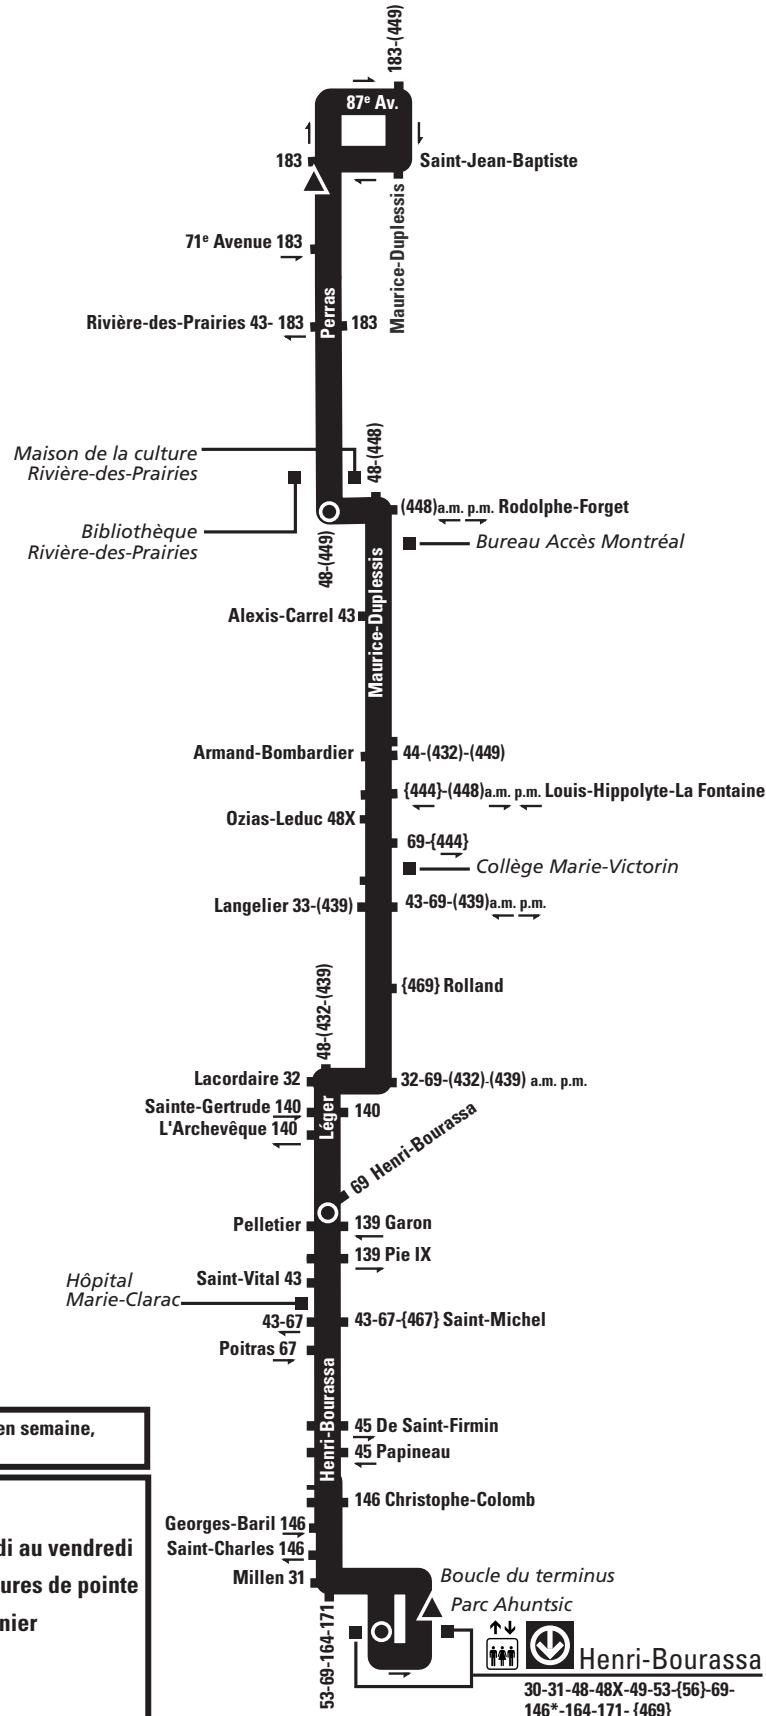

49 – Maurice-Duplessis

146*	Service après 20h00 en semaine, samedi et dimanche
	000 Service 7 jours
	{000} Service du lundi au vendredi
	(000) Service aux heures de pointe
	[000] Service saisonnier
	Terminus

Henri-Bourassa
30-31-48-48X-49-53-[56]-69-146*-164-171-{469}