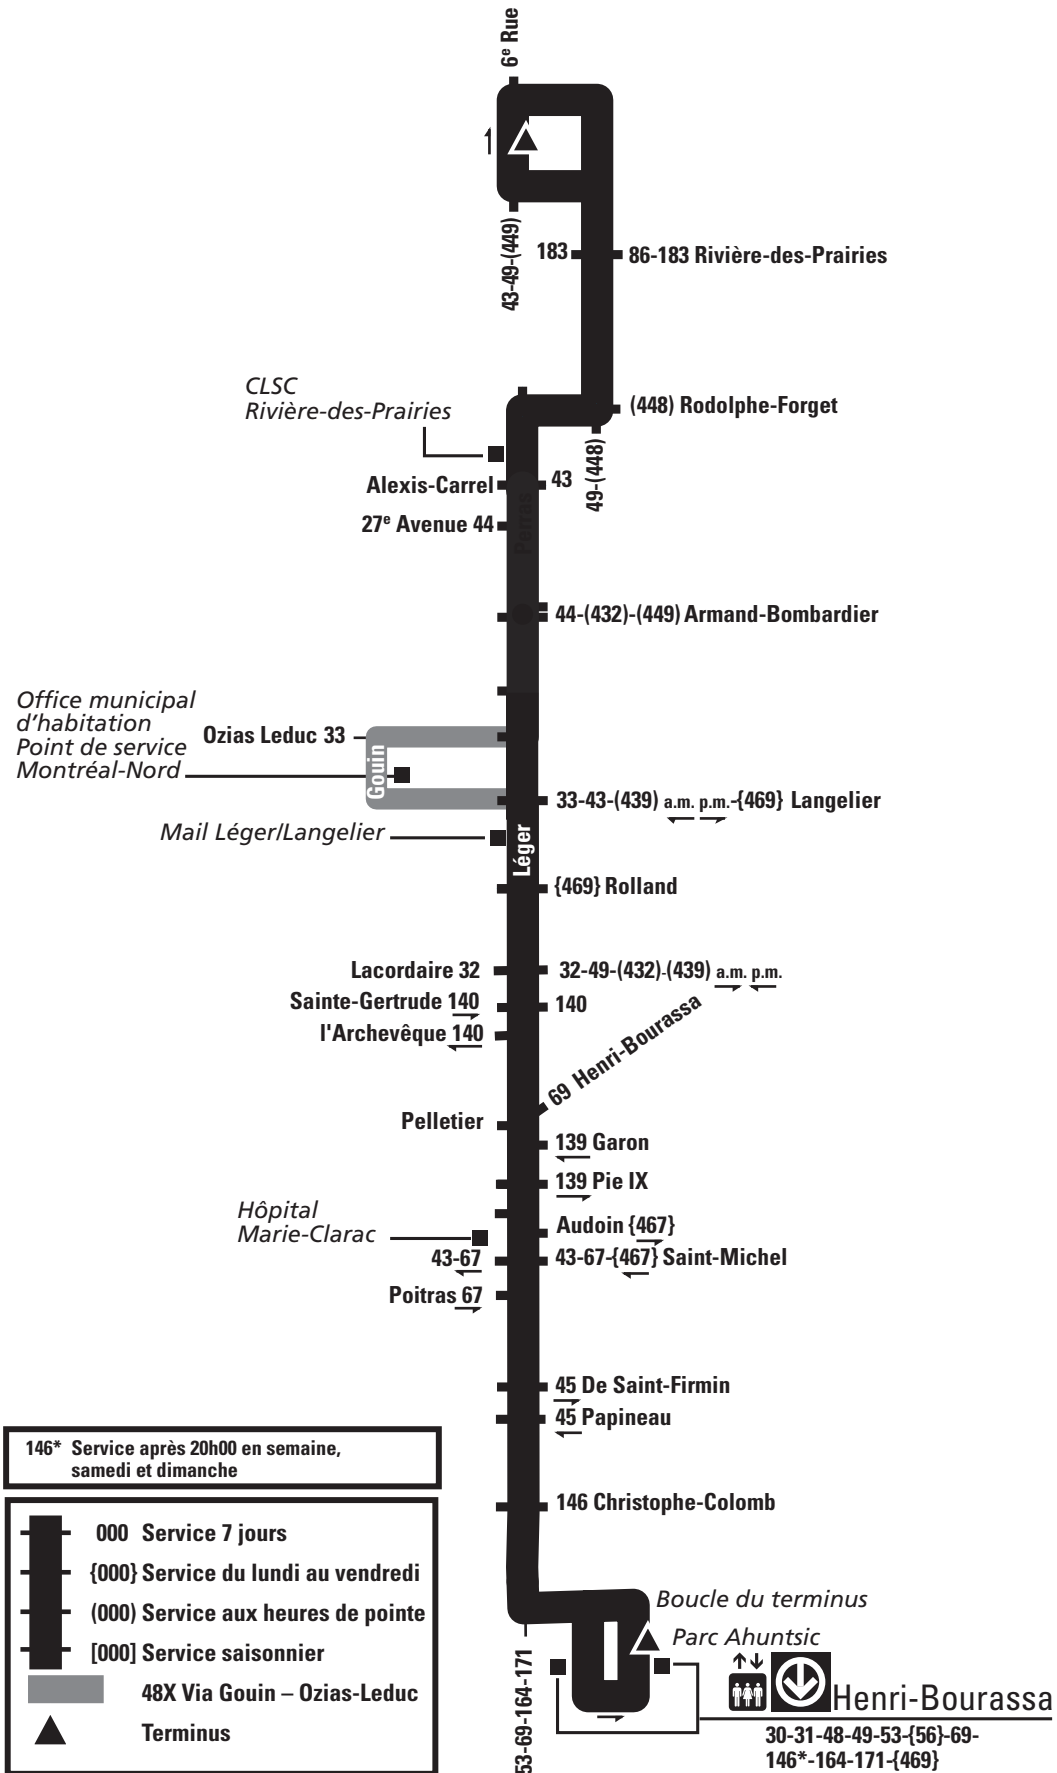

48 – 48X Perras

146* Service après 20h00 en semaine, samedi et dimanche

- 000 Service 7 jours
- {000} Service du lundi au vendredi
- (000) Service aux heures de pointe
- [000] Service saisonnier
- 48X Via Gouin – Ozias-Leduc
- ▲ Terminus