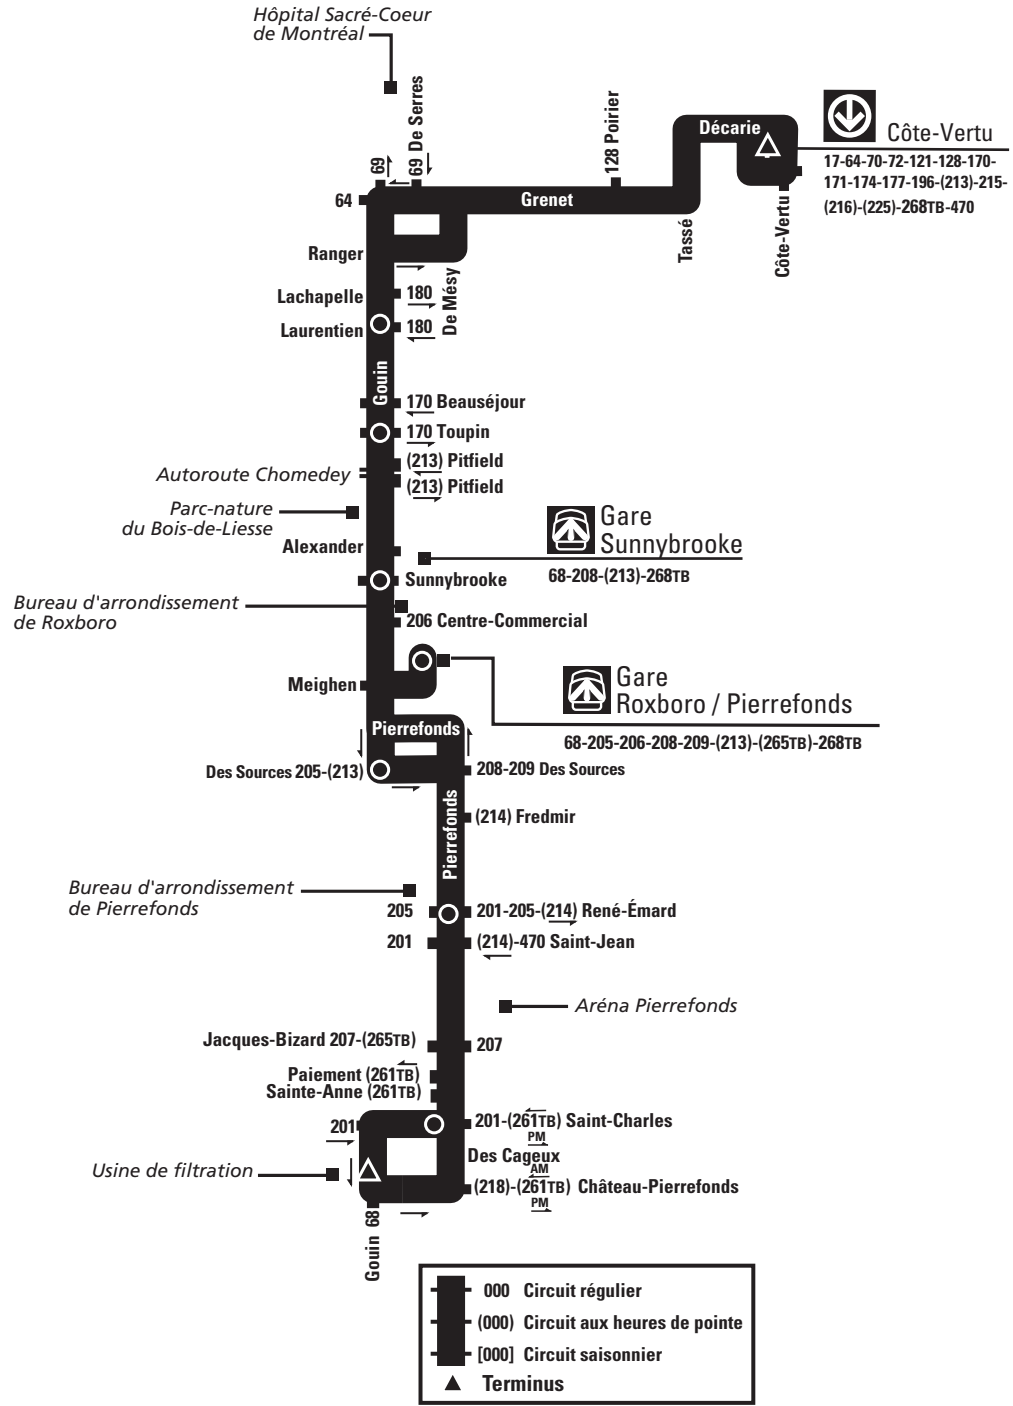

EN JANVIER 2012
268 DEVIENDRA 468

Trainbus Pierrefonds

Côte-Vertu
17-64-70-72-121-128-170-
171-174-177-196-(213)-215-
(216)-(225)-268TB-470

Gare
Sunnybrooke
68-208-(213)-268TB

Gare
Roxboro / Pierrefonds
68-205-206-208-209-(213)-(265TB)-268TB