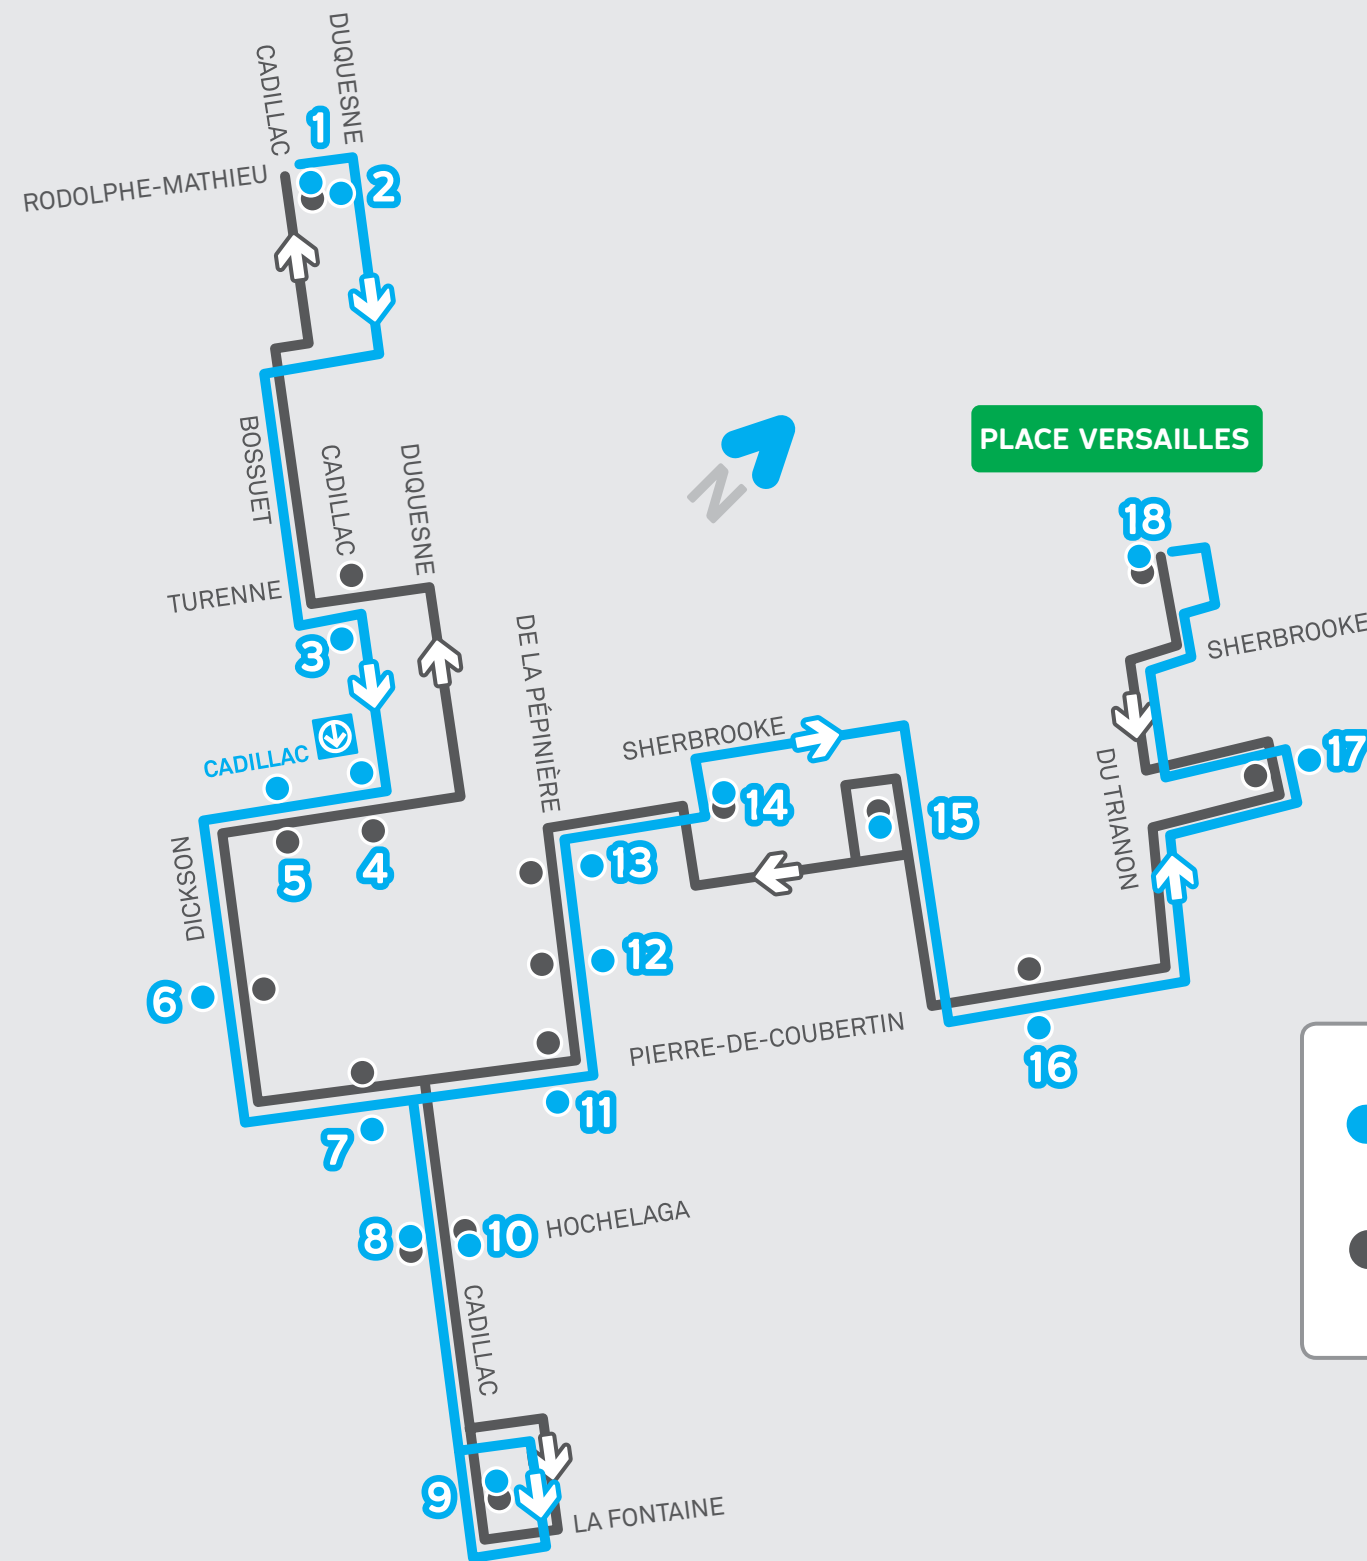

11725 NAVETTES OR

1	Le Chez Nous des artistes – Les Jardins de l'Aubade
2	Habitations Duquesne (direction est seulement)
3	Sanctuaire Marie-Reine-des-Coeurs
4	Station de métro Cadillac
5	CLSC Olivier-Guimond
6	Résidence Dickson
7	Centre Notre-Dame-des-Victoires
8	De Cadillac et Hochelaga
9	Centre de loisir et d'animation culturelle (CLAC) de Guybourg
10	De Cadillac et Hochelaga
11	Piscine Édouard-Monpetit
12	Habitations de Marseille
13	Habitations La Cité des Âges
14	Centre commercial Domaine
15	Centre récréatif et communautaire (CRC) Saint-Donat
16	Habitations Longue-Pointe
17	Coopérative Émile-Nelligan – Le Symbiose
18	Place Versailles