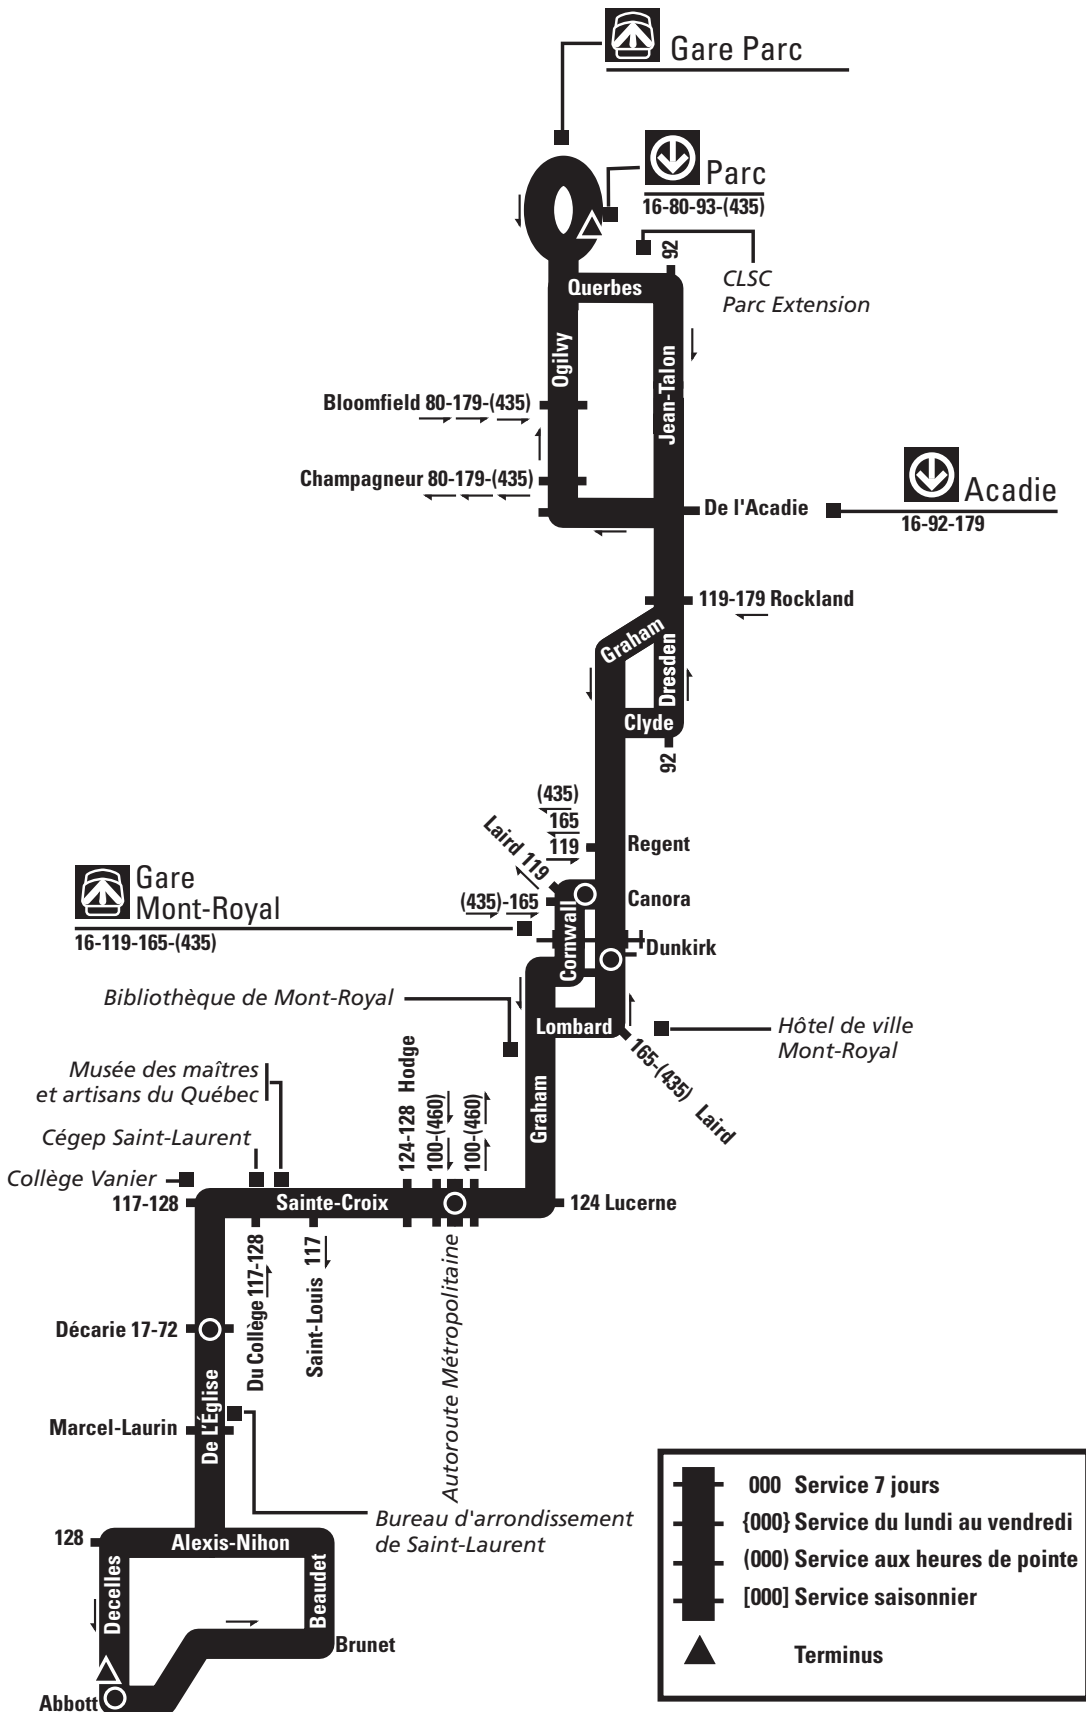

16 - Graham

	000 Service 7 jours
	{000} Service du lundi au vendredi
	(000) Service aux heures de pointe
	[000] Service saisonnier
	Terminus