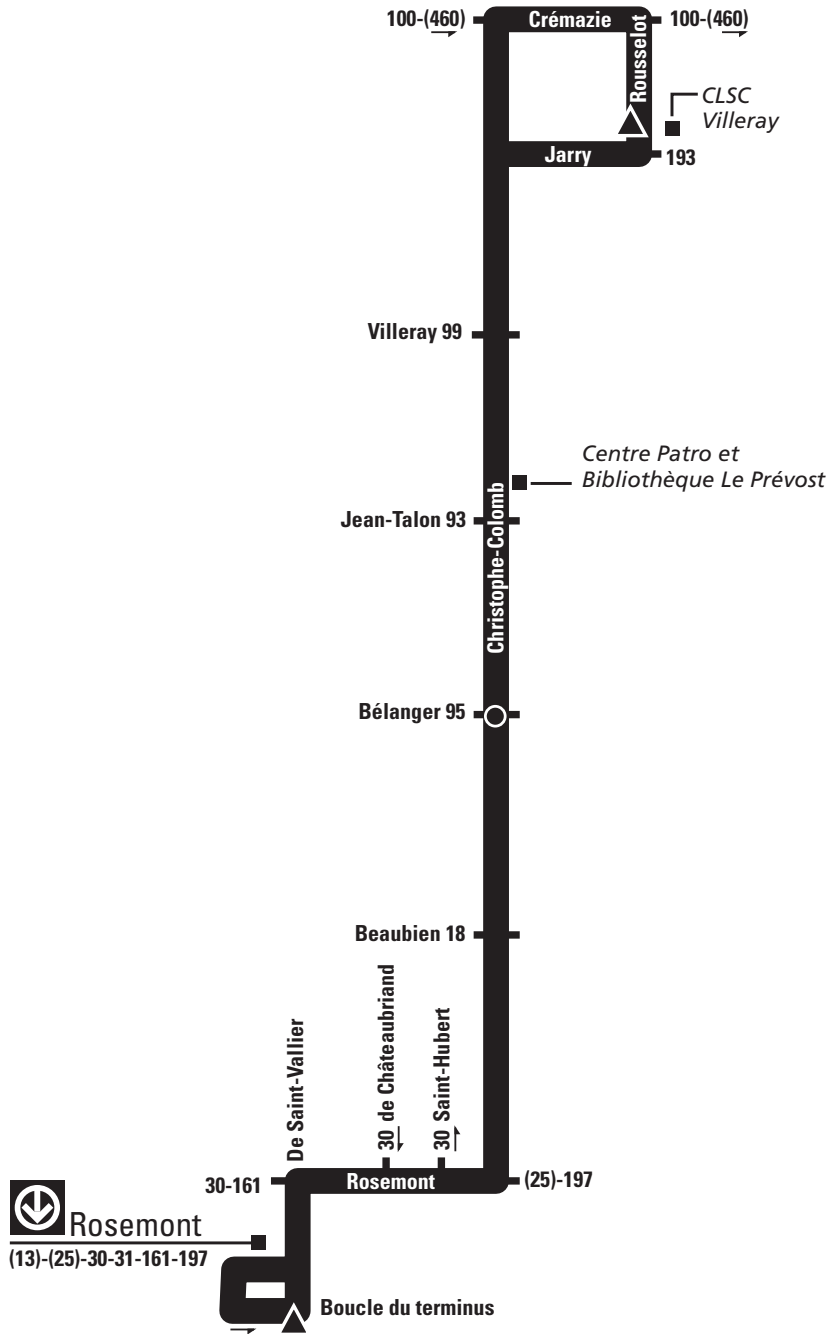

(13) Christophe-Colomb

	000 Service 7 jours
	{000} Service du lundi au vendredi
	(000) Service aux heures de pointe
	[000] Service saisonnier
	Terminus