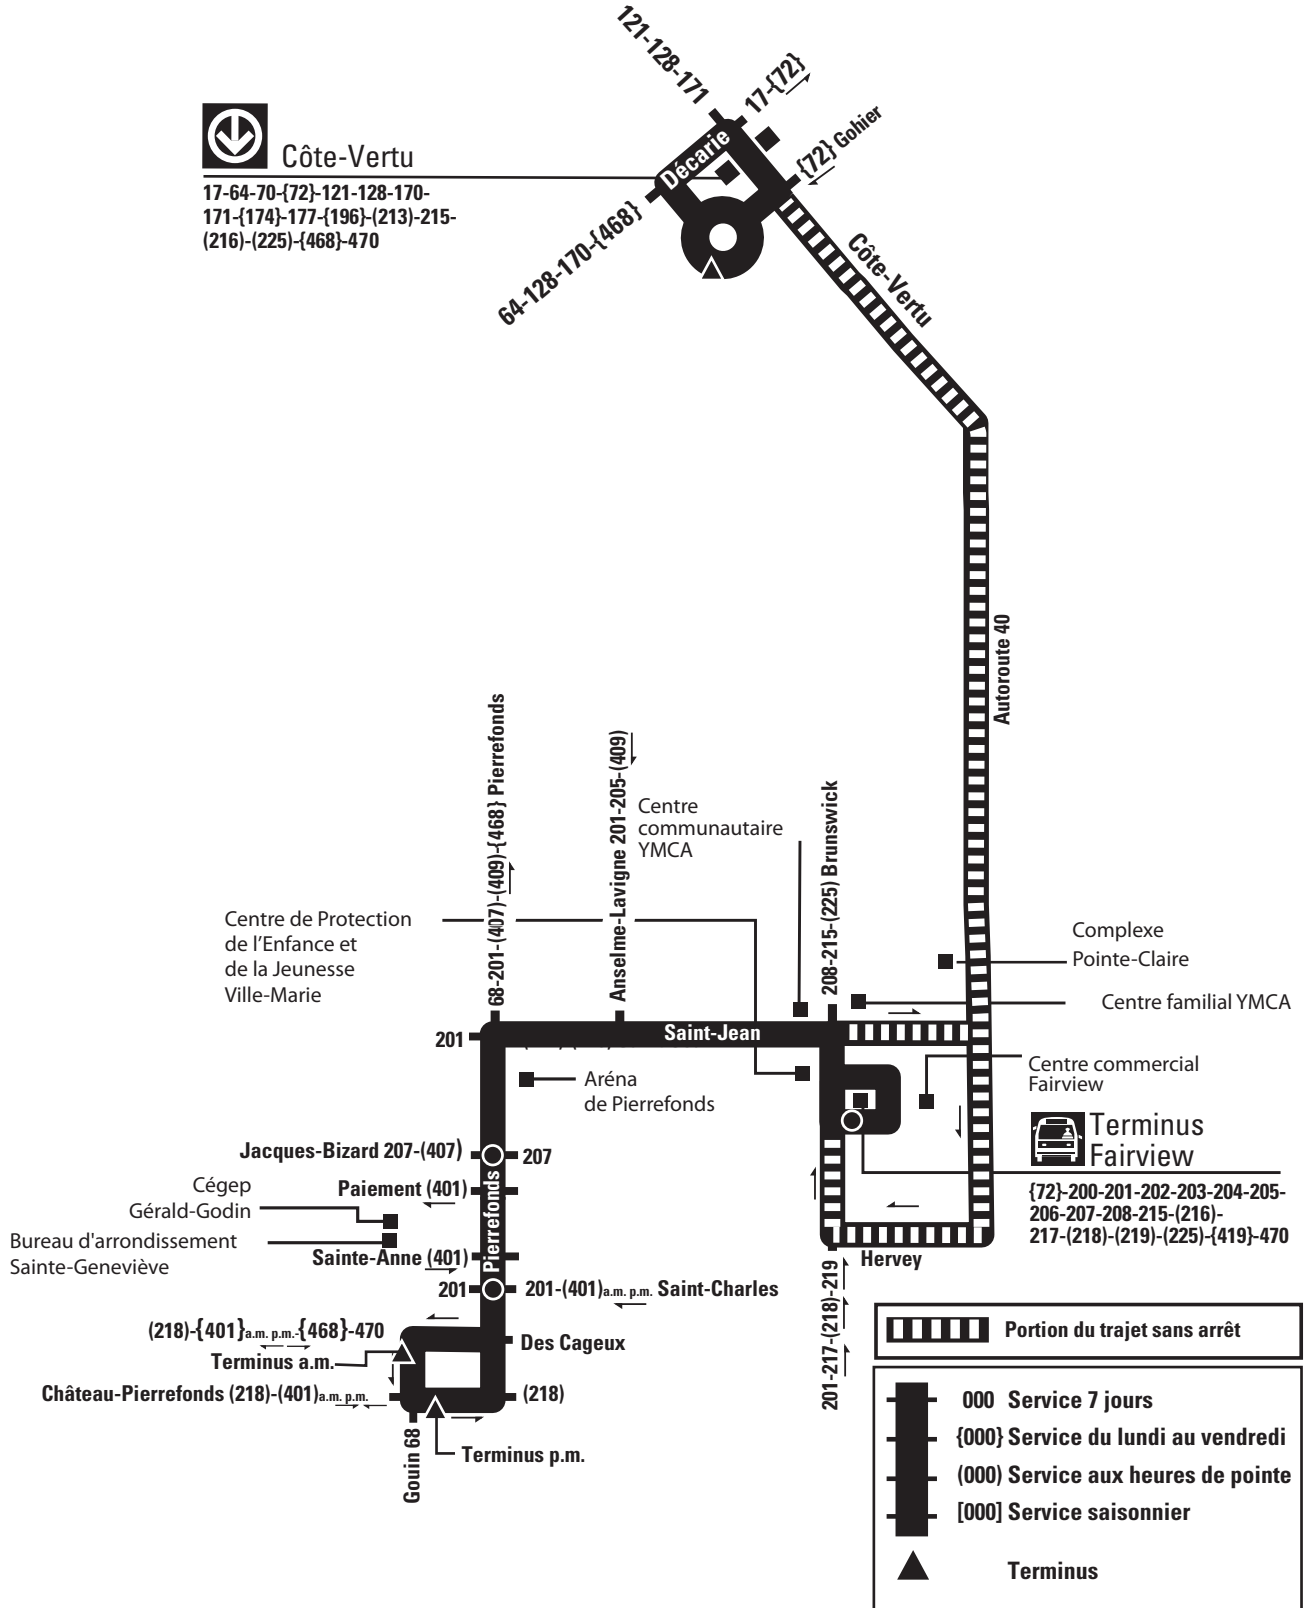

▼ ▼ Durant cette période, le service est à toutes les 7 minutes ou moins.
 Pour connaître l'heure de passage des autobus accessibles aux fauteuils roulants, appelez **514 AUTOBUS (514 288-6287)**.

★ Autobus à plancher surbaissé accessible aux personnes en fauteuil roulant.

470 Express Pierrefonds

Côte-Vertu

17-64-70-(72)-121-128-170-
171-(174)-177-(196)-(213)-215-
(216)-(225)-(468)-470

	Portion du trajet sans arrêt
	000 Service 7 jours
	{000} Service du lundi au vendredi
	(000) Service aux heures de pointe
	[000] Service saisonnier
	Terminus