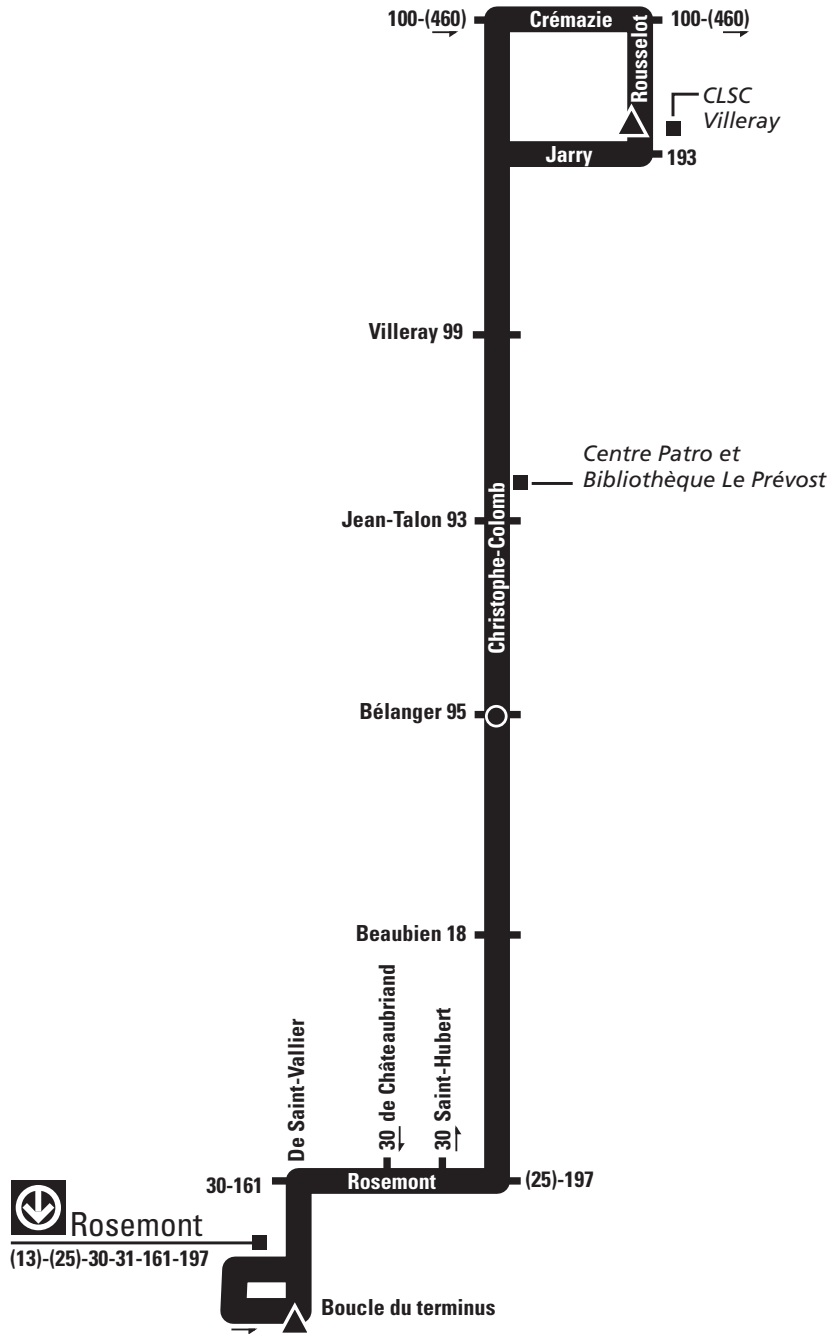

(13) Christophe-Colomb

	000 Service 7 jours
	{000} Service du lundi au vendredi
	(000) Service aux heures de pointe
	[000] Service saisonnier
	Terminus