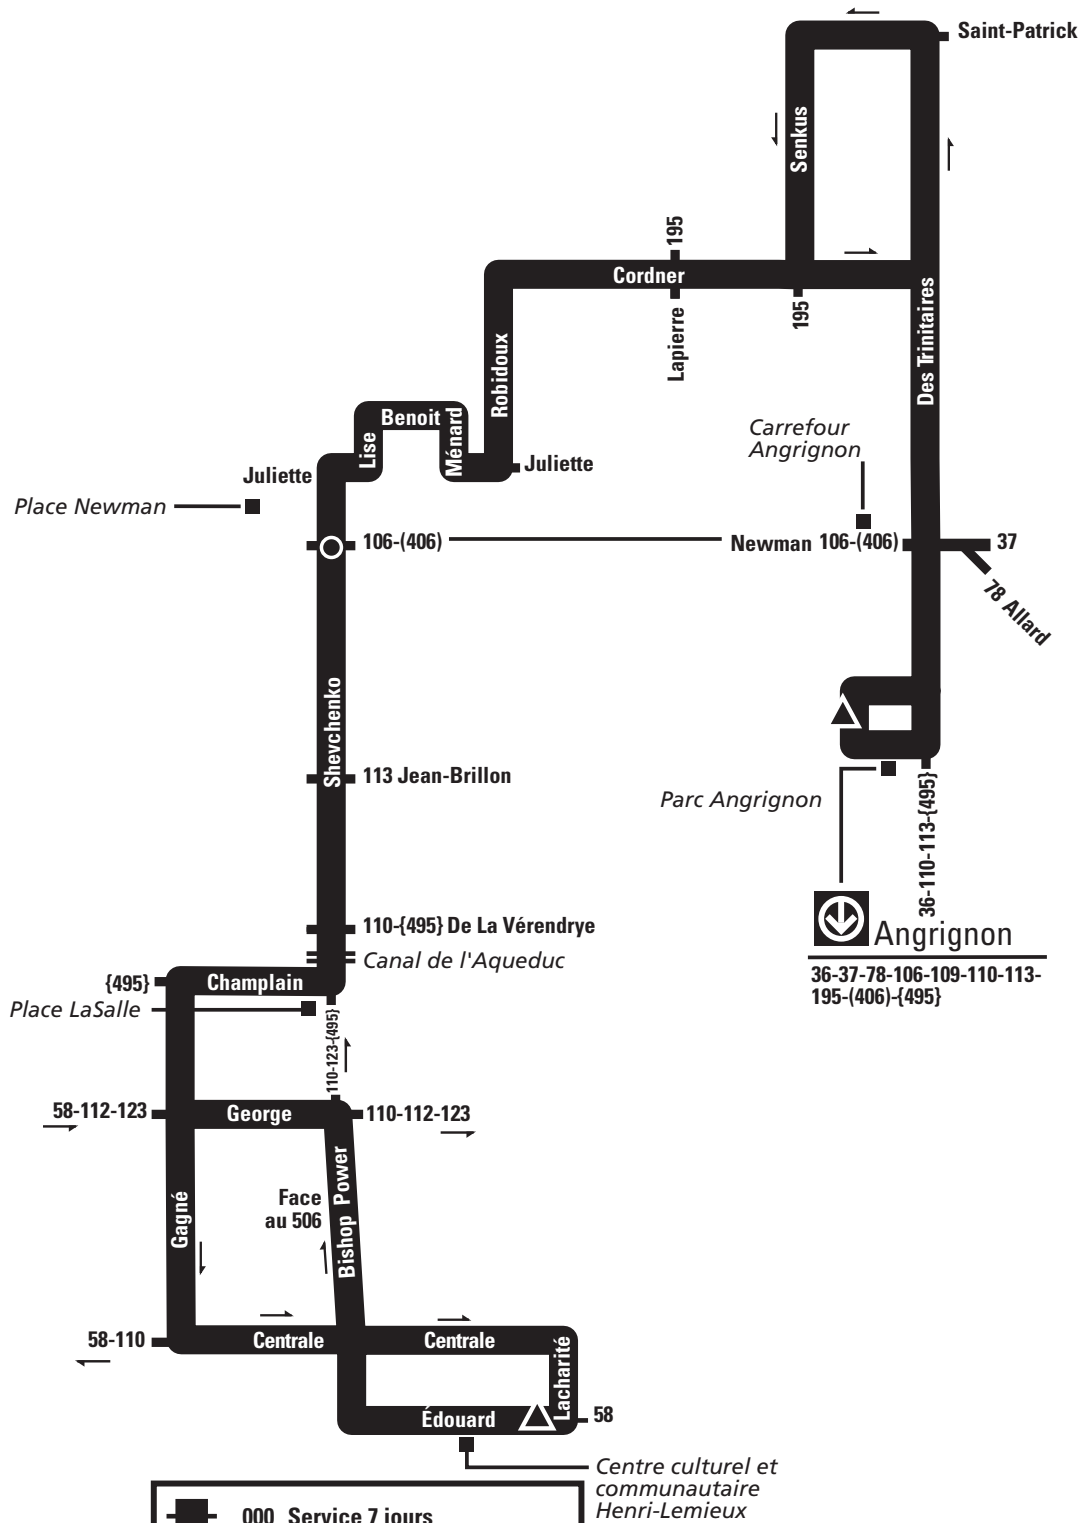

109 - Boulevard Shevchenko

	000 Service 7 jours
	{000} Service du lundi au vendredi
	(000) Service aux heures de pointe
	[000] Service saisonnier
	Terminus