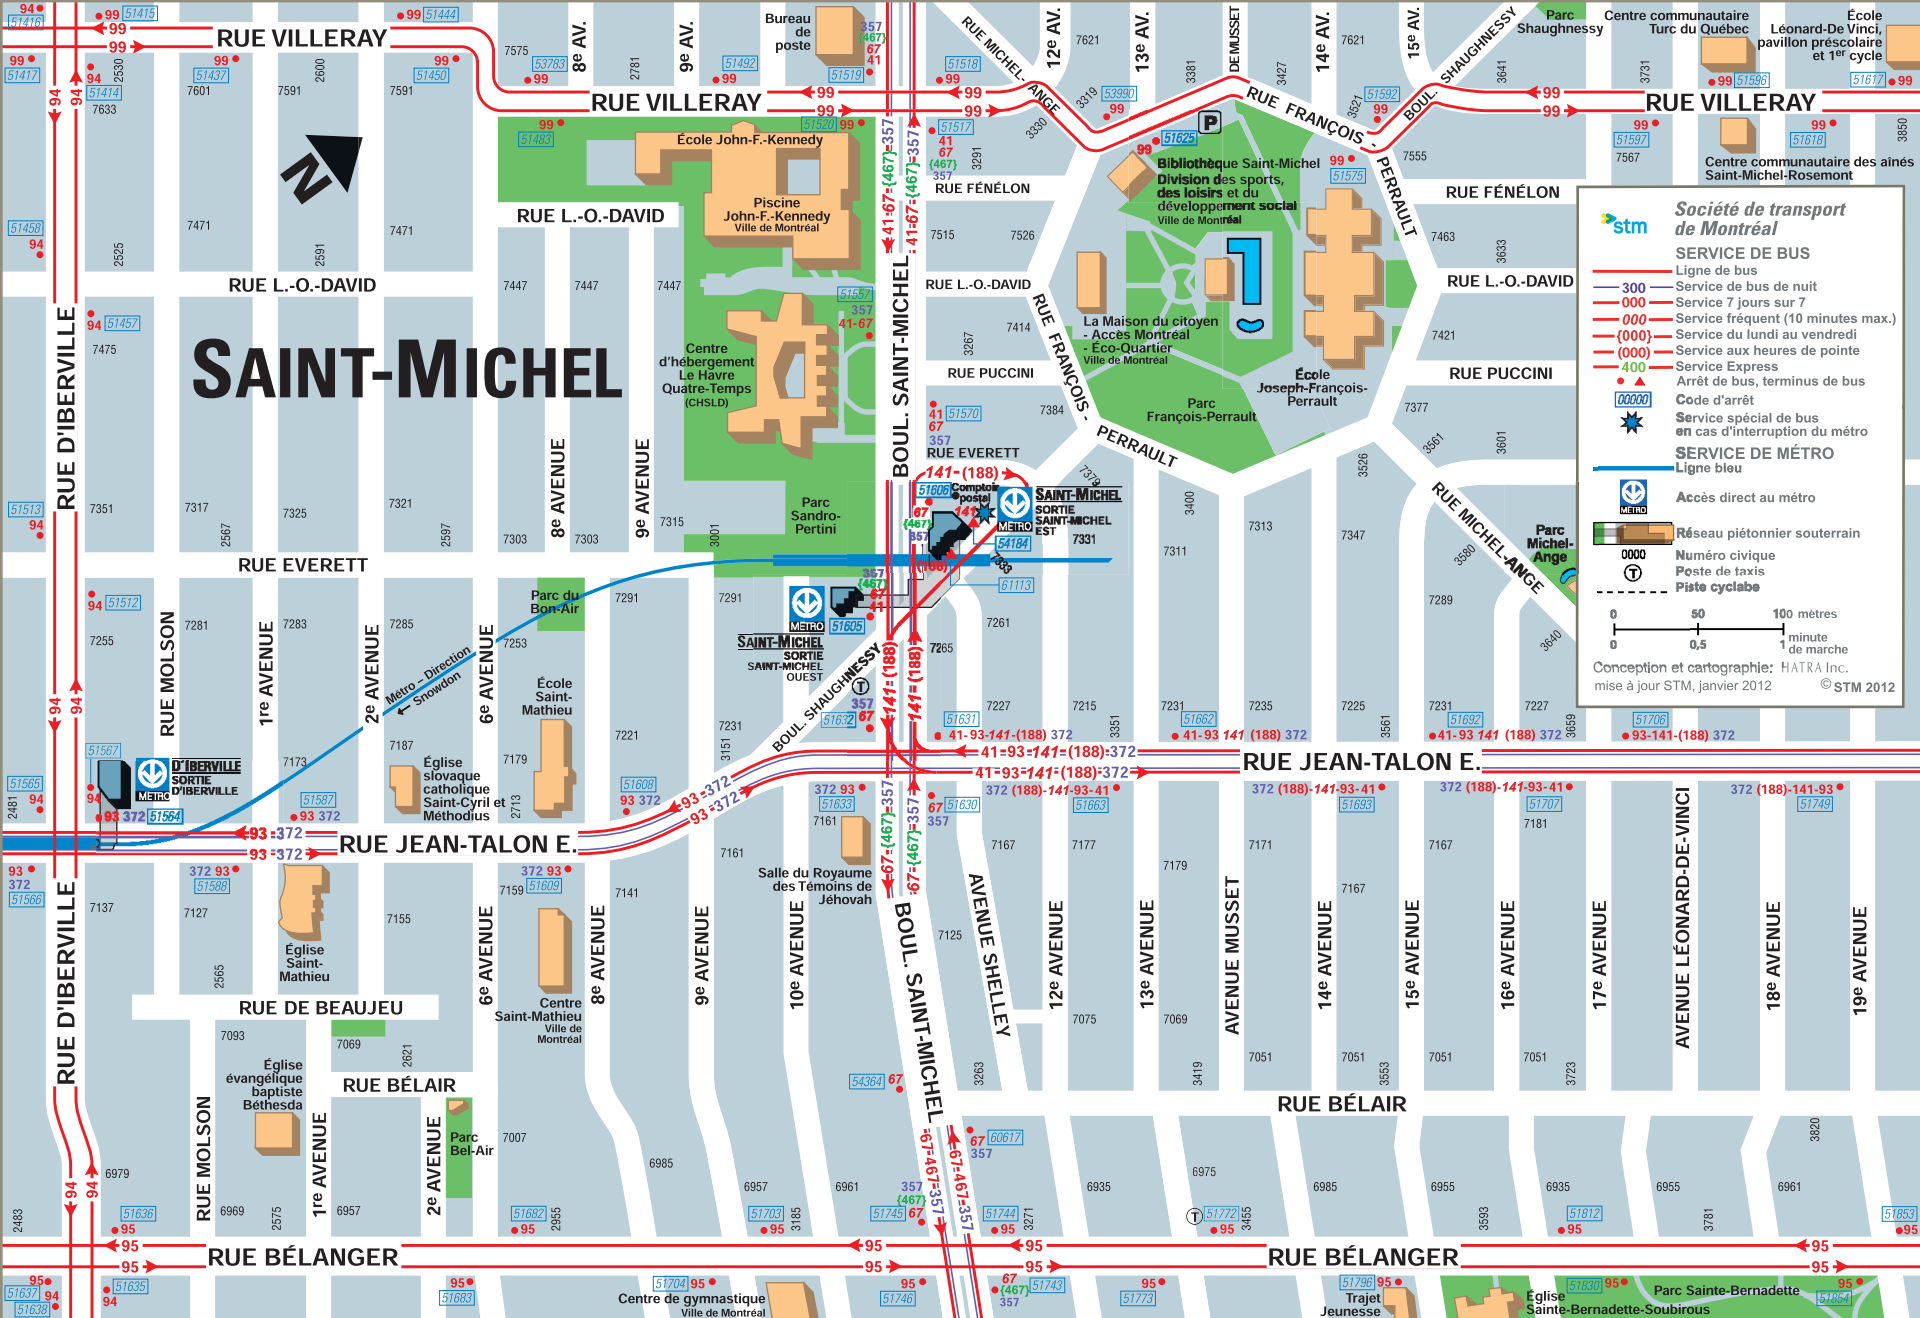

# SAINT-MICHEL

**stm** Société de transport de Montréal

**SERVICE DE BUS**

- 300 Ligne de bus
- 000 Service de bus de nuit
- 0000 Service 7 jours sur 7
- 0000 Service fréquent (10 minutes max.)
- 0000 Service de lundi au vendredi
- 0000 Service aux heures de pointe
- 400 Service Express
- ▲ Arrêt de bus, terminus de bus
- 00000 Code d'arrêt
- ★ Service spécial de bus en cas d'interruption du métro

**SERVICE DE MÉTRO**

- Ligne bleue
- ★ Accès direct au métro
- MEIN Réseau piétonnier souterrain
- 0000 Numéro civique
- Ⓣ Poste de taxis
- Piste cyclable

0 50 100 mètres  
0 0,5 1 minute de marche

Conception et cartographie: HATRA Inc.  
mise à jour STM, janvier 2012 © STM 2012