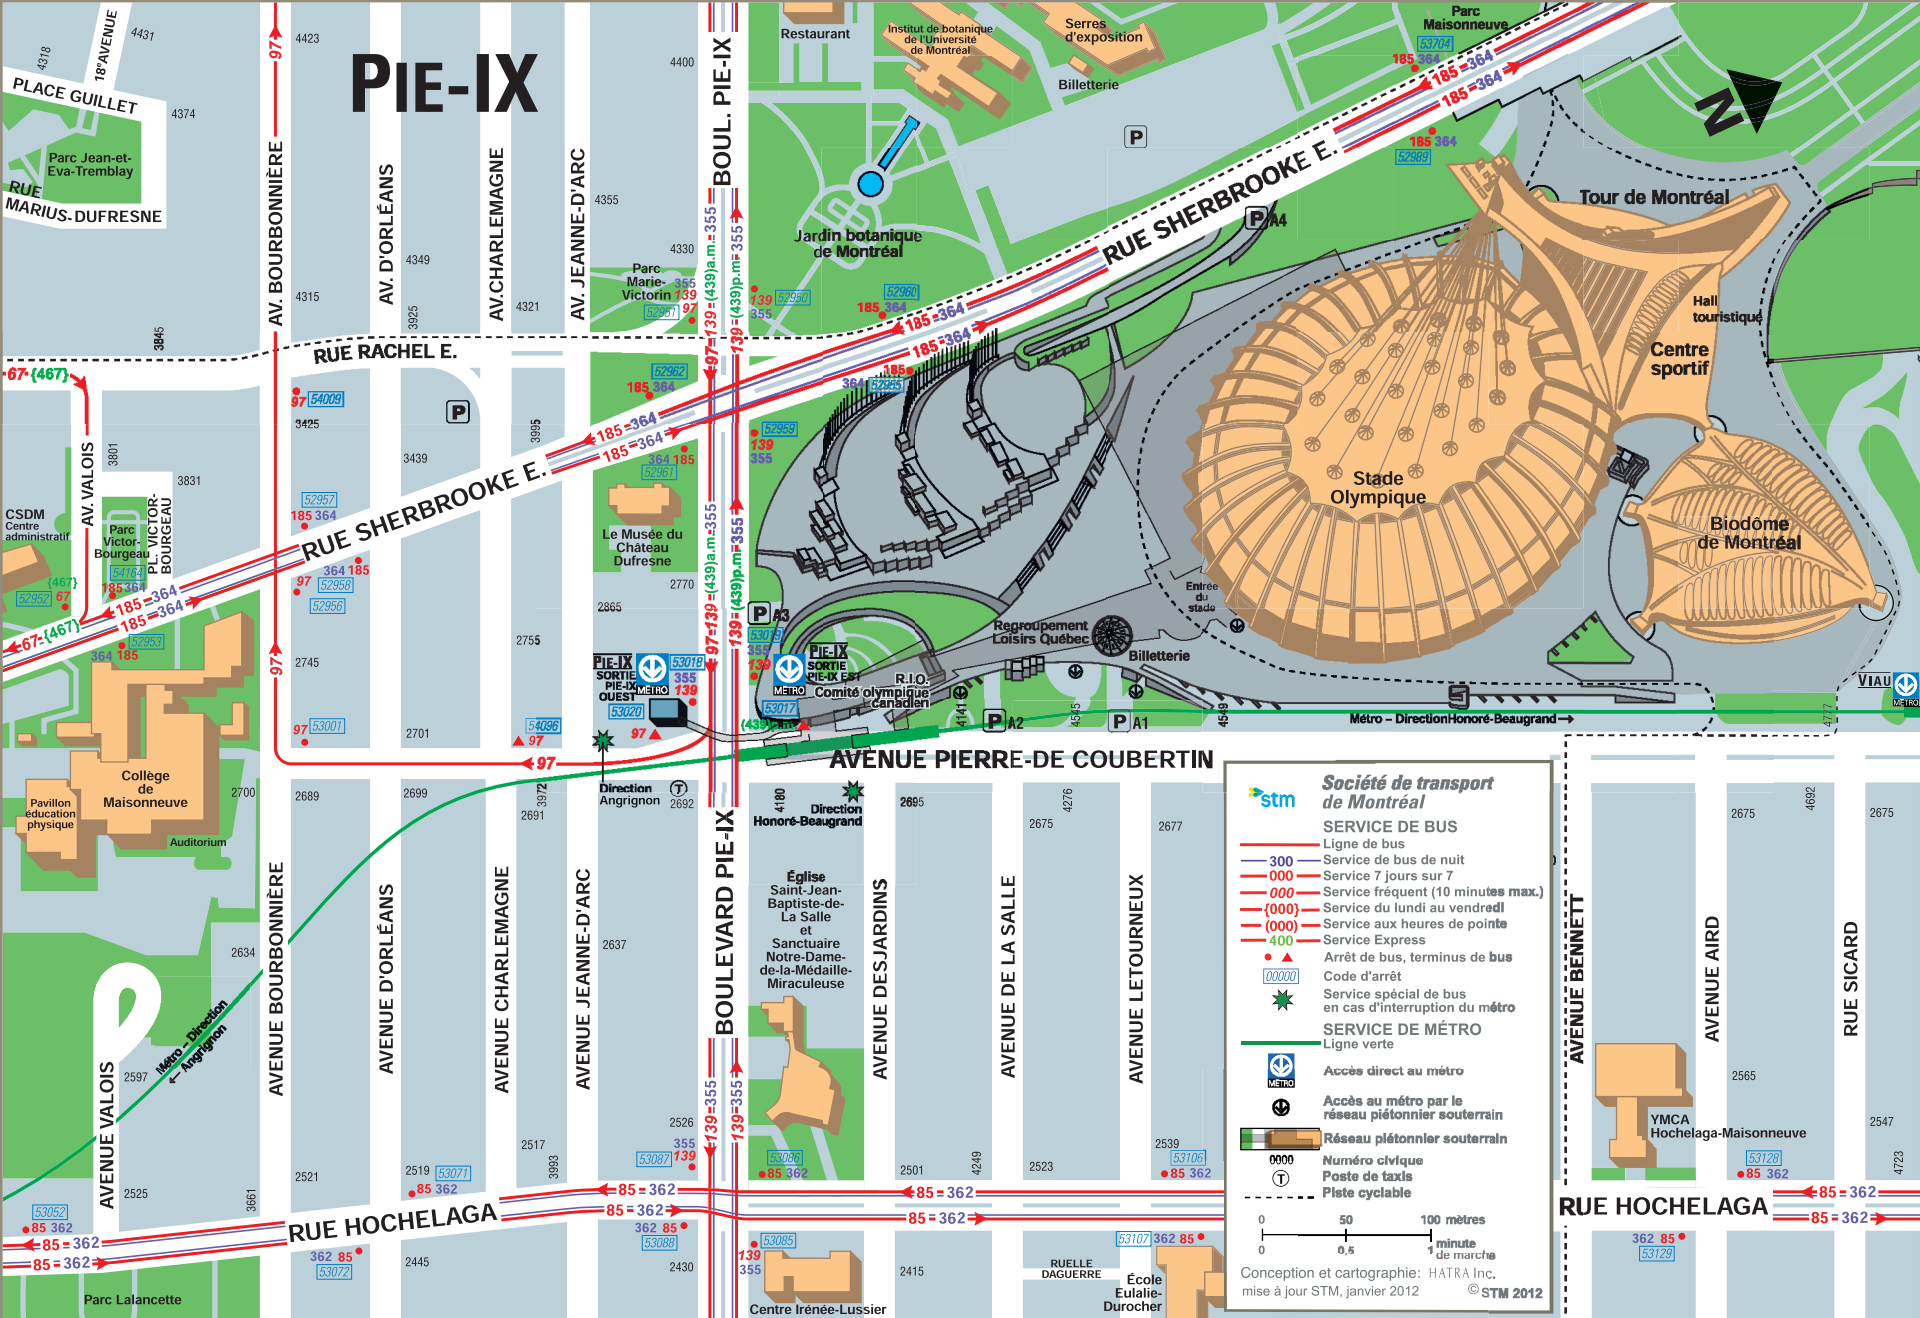

PIE-IX

stm Société de transport de Montréal

SERVICE DE BUS

- 300 Ligne de bus
- Service de bus de nuit
- 000 Service 7 jours sur 7
- 000 Service fréquent (10 minutes max.)
- (000) Service de lundi au vendredi
- (000) Service aux heures de pointe
- 400 Service Express
- ▲ Arrêt de bus, terminus de bus
- 00000 Code d'arrêt
- ★ Service spécial de bus en cas d'interruption du métro

SERVICE DE MÉTRO

Ligne verte

- Accès direct au métro
- Accès au métro par le réseau piétonnier souterrain
- Réseau piétonnier souterrain
- 0000 Numéro civique
- Ⓣ Poste de taxis
- Pliste cyclable

0 50 100 mètres
0 0,5 1 minute de marche

Conception et cartographie: HATRA Inc.
mise à jour STM, janvier 2012 © STM 2012

PIE-IX

RUE RACHEL E.

RUE HOCHELAGA

BOULEVARD PIE-IX

AVENUE PIERRE-DE COUBERTIN

RUE SHERBROOKE E.

AV. BOURBONNIÈRE

AV. D'ORLÉANS

AV. CHARLEMAGNE

AV. JEANNE-D'ARC

BOUL. PIE-IX

AVENUE BOURBONNIÈRE

AVENUE D'ORLÉANS

AVENUE CHARLEMAGNE

AVENUE JEANNE-D'ARC

AVENUE DES JARDINS

AVENUE DE LA SALLE

AVENUE LETOURNEUX

AVENUE BENNETT

AVENUE AIRD

RUE SICARD

RUE HOCHELAGA

PLACE GUILLET
RUE MARIUS-DUFRESNE

AV. VALOIS
RUE VICTOR-BOURBEAU

AVENUE VALOIS

Centre Irénée-Lussier

RUELLE DAGUERRE
École Eulalie-Durocher

YMCA Hochelaga-Maisonneuve

P44

P43

P42

P41

67-[467]

67-[467]

85=362

185=364

185=364

85=362

85=362

139=439

139=439

139=355

139=355

185=364

185=364

85=362

85=362

185=364

185=364

85=362

85=362

185=364

185=364

85=362

85=362

185=364

185=364

85=362

85=362

185=364

185=364

85=362

85=362

4318

4431

4374

3845

3801

3831

2700

2700

2634

2597

2525

3661

2445

4423

4374

4315

4315

3425

3439

2745

2701

2689

2699

2691

2634

2519

2521

2517

2445

4400

4355

4330

4300

3425

3439

2745

2701

2689

2699

2691

2634

2519

2521

2517

2430

4300

4300

4300

4300

3425

3439

2745

2701

2689

2699

2691

2634

2519

2521

2517

2415

4300

4300

4300

4300

3425

3439

2745

2701

2689

2699

2691

2634

2519

2521

2517

2415

4300

4300

4300

4300

3425

3439

2745

2701

2689

2699

2691

2634

2519

2521

2517

2415

4300

4300

4300

4300

3425

3439

2745

2701

2689

2699

2691

2634

2519

2521

2517

2415

4300

4300

4300

4300

3425

3439

2745

2701

2689

2699

2691

2634

2519

2521

2517

2415

4300

4300

4300

4300

3425

3439

2745

2701

2689

2699

2691

2634

2519

2521

2517

2415

4300

4300

4300

4300

3425

3439

2745

2701

2689

2699

2691

2634

2519

2521

2517

2415

4300

4300

4300

4300

3425

3439

2745

2701

2689

2699

2691

2634

2519

2521

2517

2415

4300

4300

4300

4300

3425

3439

2745

2701

2689

2699

2691

2634

2519

2521

2517

2415

4300

4300

4300

4300

3425

3439

2745

2701

2689

2699

2691

2634

2519

2521

2517

2415

4300

4300

4300

4300

3425

3439

2745

2701

2689

2699

2691

2634

2519

2521

2517

2415

4300

4300

4300</