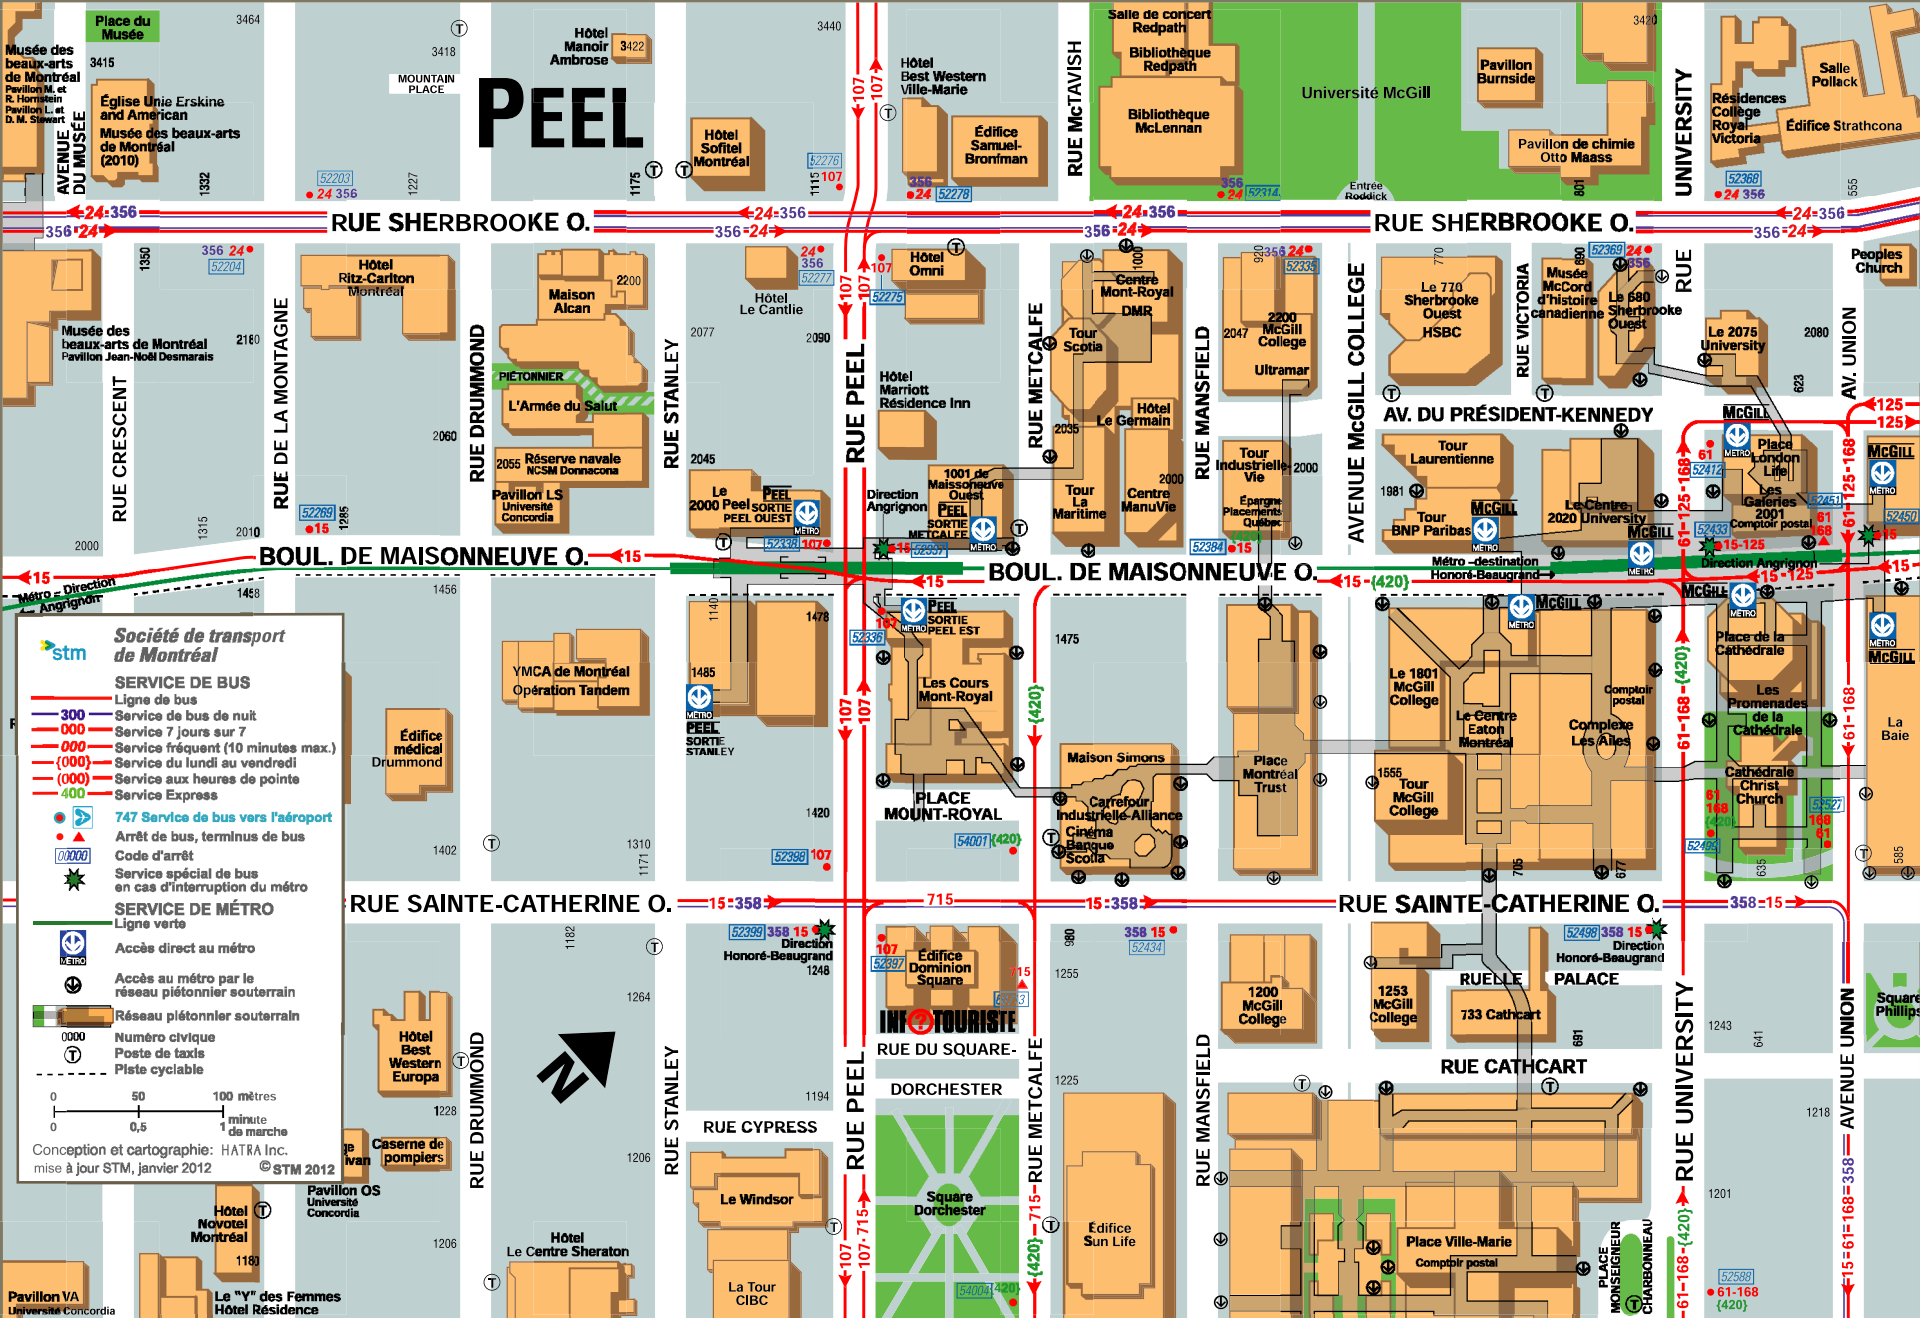

PEEL

STM Société de transport de Montréal

SERVICE DE BUS

- 300 Ligne de bus
- 000 Service de bus de nuit
- 000 Service 7 jours sur 7
- 000 Service fréquent (10 minutes max.)
- 0000 Service de lundi au vendredi
- 0000 Service aux heures de pointe
- 400 Service Express

747 Service de bus vers l'aéroport

- Arrêt de bus, terminus de bus
- Code d'arrêt
- Service spécial de bus en cas d'interruption du métro

SERVICE DE MÉTRO

Ligne verte

- Accès direct au métro
- Accès au métro par le réseau piétonnier souterrain
- Réseau piétonnier souterrain
- 0000 Numéro civique
- Poste de taxis
- Piste cyclable

0 50 100 mètres
1 minute de marche

Conception et cartographie: HATRA Inc.
mise à jour STM, janvier 2012

© STM 2012