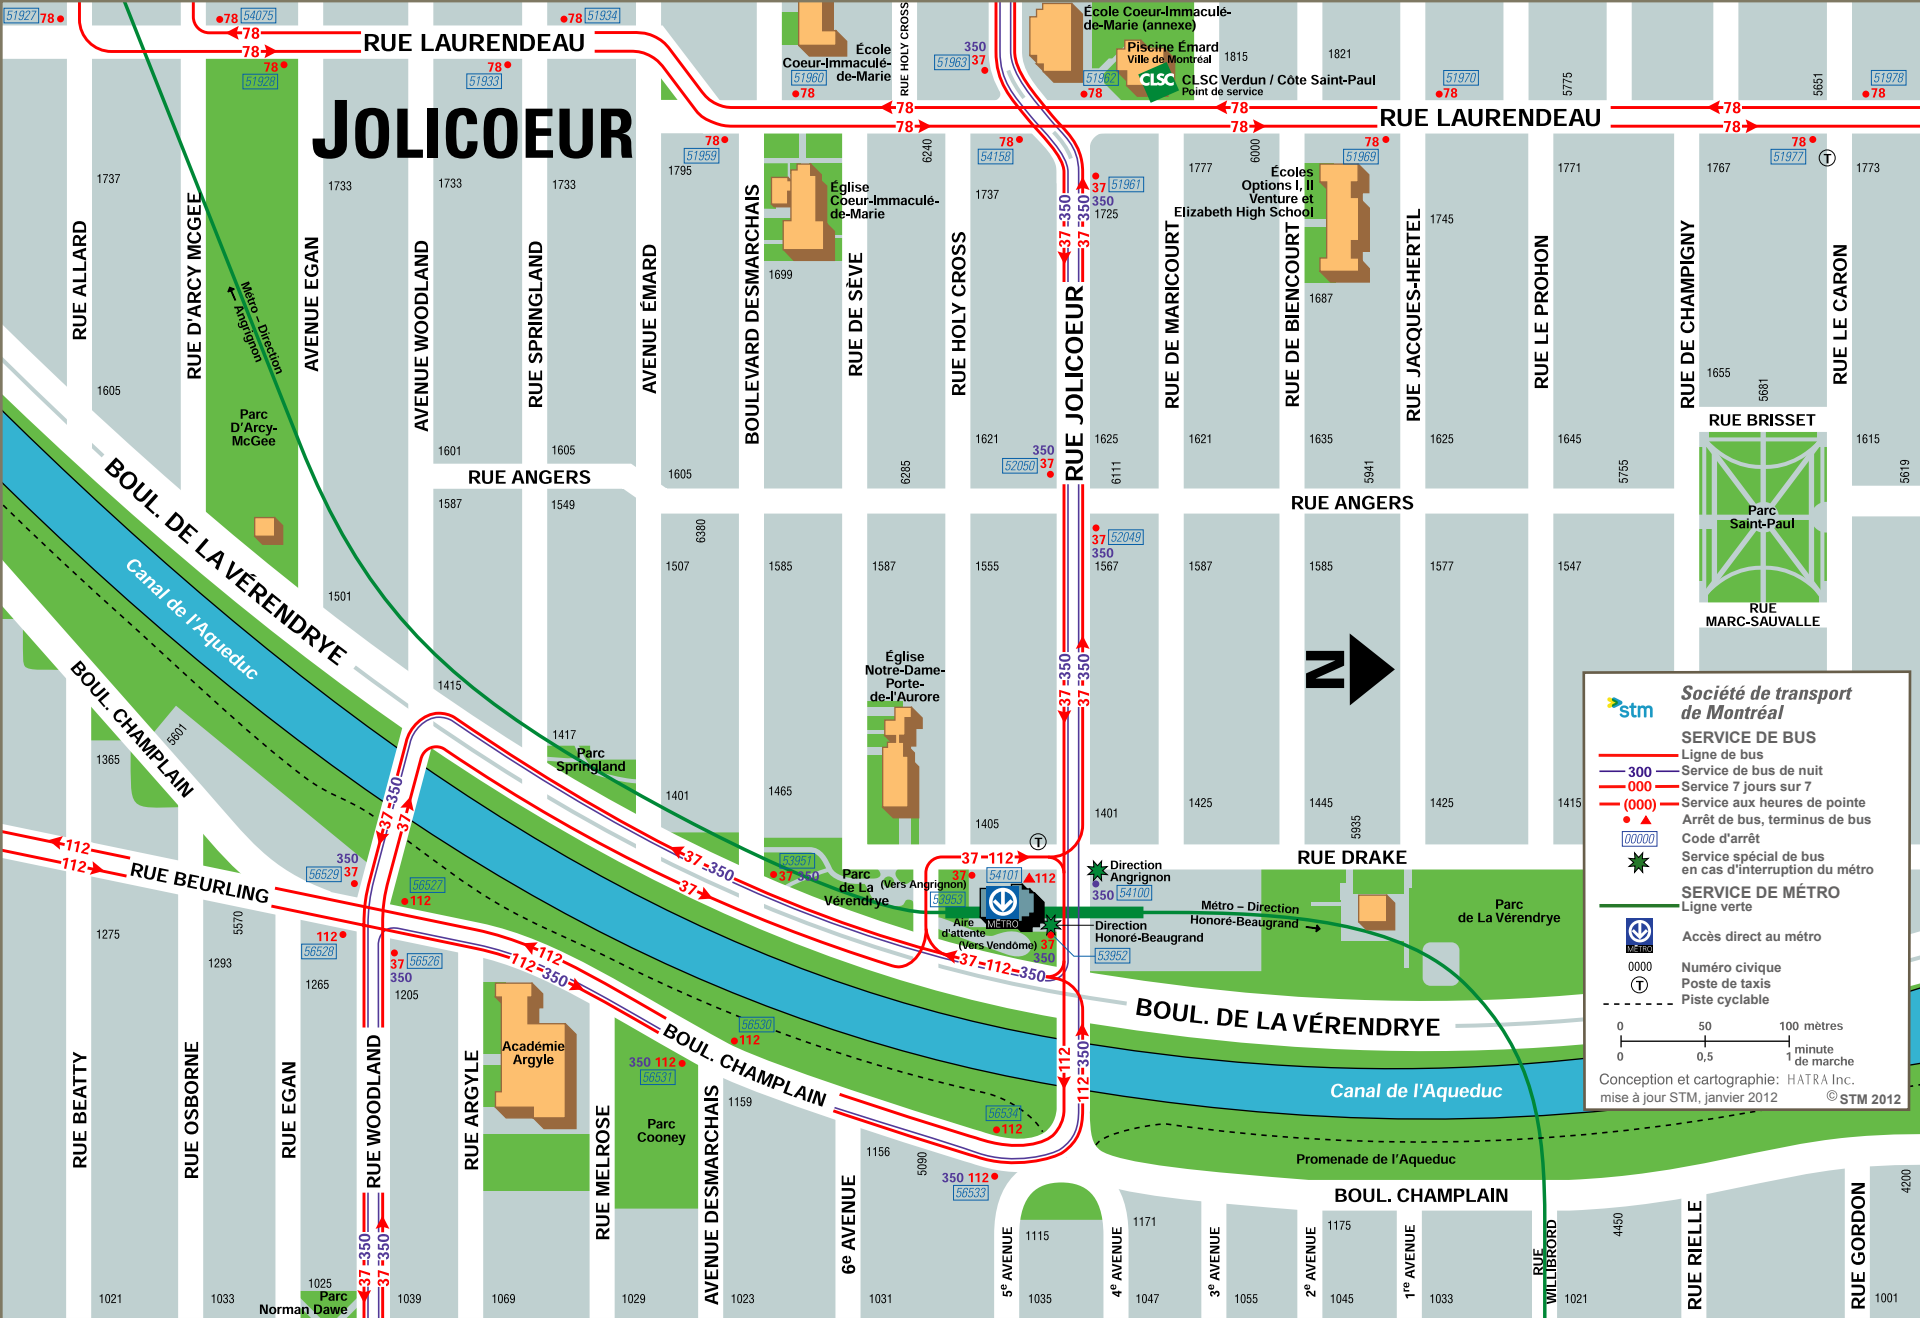

JOLICOEUR

stm Société de transport de Montréal

SERVICE DE BUS

- 300 Ligne de bus
- 000 Service de bus de nuit
- 000 Service 7 jours sur 7
- (000) Service aux heures de pointe
- Arrêt de bus, terminus de bus
- Code d'arrêt
- ★ Service spécial de bus en cas d'interruption du métro

SERVICE DE MÉTRO

- Ligne verte
- Ⓜ Accès direct au métro
- 0000 Numéro civique
- Ⓣ Poste de taxis
- Piste cyclable

0 50 100 mètres
0 0,5 1 minute de marche

Conception et cartographie: HATRA Inc.
mise à jour STM, janvier 2012 © STM 2012